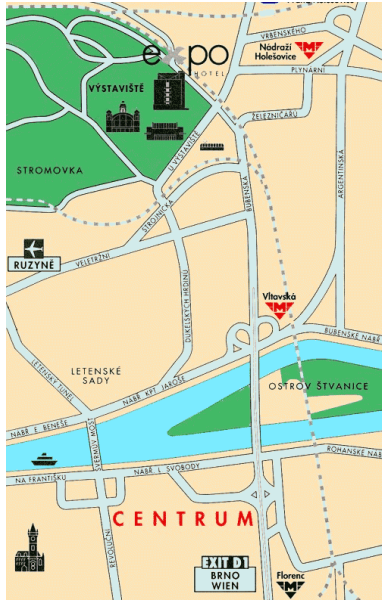

„ŽENEVA“

“GENEVA” / “GENF”

Maximálně 30 míst / Maximally 30 Places / Maximum 30 Plätze

RESTAURAČNÍ USPOŘÁDÁNÍ

RESTAURANT LAYOUT / RESTAURANTSANORDNUNG

Maximálně 36 míst / Maximally 36 Places / Maximum 36 Plätze

LOCATION

Hotel is located nearby the city centre, next to the Prague Exhibition Centre and Stromovka park.

DIRECTIONS

Underground: Nádraží Holešovice stop– line C – exit Výstaviště then 1 stop by tram num. 5, 15 or 12 (direction Výstaviště)

Tram: lines č. 5, 12, 17 (stop Výstaviště)

By car: direct from artery (54 parking places in hotel garage)

By plane: from Ruzyně Airport by bus num 179 to the stop Vypich. From the stop Vypich by tram num. 15 to the stop Výstaviště.