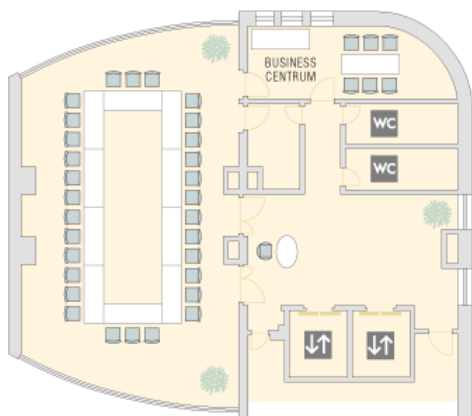

MEETING ROOMS

CAPACITY DIMENSIONS LAYOUT

	U-shape Style	Boardroom Style	Classroom Style	Theatre Style	Banquet Style	Area Sq m	Room Dimensions Sq m	Ceiling Height m	Door Dimensions m	Floor
										
Conference room	50	50	50	90	100	112,00	14 x 8	2,9	2,34 x 1,28	V.
Meeting room I.	–	8	–	–	–	18,50	6,7 x 2,6	3	1,97 x 0,8	V.
Meeting room II.	15	20	14	20	20	33,40	7,2 x 4,6	2,9	2,34 x 1,28	GRND

CONFERENCE ROOM -LAYOUT

ŠKOLNÍ USPOŘÁDÁNÍ

SCHOOL LAYOUT / SCHULANORDNUNG

Maximálně 60 míst / Maximally 60 Places / Maximum 60 Plätze

DIVADELNÍ USPOŘÁDÁNÍ

THEATRE LAYOUT / THEATERANORDNUNG

Maximálně 90 míst / Maximally 90 Places / Maximum 90 Plätze

„ŽENEVA“

“GENEVA” / “GENF”

Maximálně 30 míst / Maximally 30 Places / Maximum 30 Plätze

RESTAURAČNÍ USPOŘÁDÁNÍ

RESTAURANT LAYOUT / RESTAURANTSANORDNUNG

Maximálně 36 míst / Maximally 36 Places / Maximum 36 Plätze