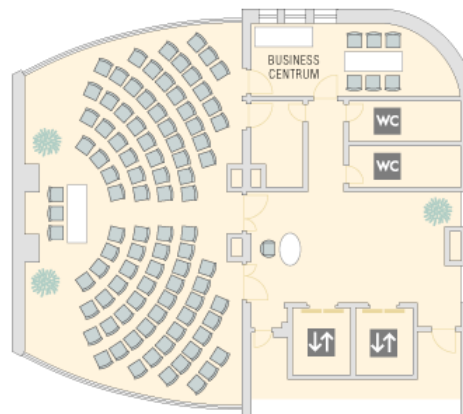

MEETING ROOMS

CAPACITY DIMENSIONS LAYOUT

	U-shape Style	Boardroom Style	Classroom Style	Theatre Style	Banquet Style	Area Sq m	Room Dimensions Sq m	Ceiling Height m	Door Dimensions m	Floor
										
Conference room	50	50	50	90	100	112,00	14 x 8	2,9	2,34 x 1,28	V.
Meeting room I.	–	8	–	–	–	18,50	6,7 x 2,6	3	1,97 x 0,8	V.
Meeting room II.	15	20	14	20	20	33,40	7,2 x 4,6	2,9	2,34 x 1,28	GRND

QUALITY . PROFESSIONALISM . EXPERIENCES

WILLINGNESS AND TAILOR-MADE APPROACH

FOOD AND BEVERAGE SERVED DURING THE MEETINGS

welcome drink (sparkling wine 1 dl, cocktail snacks 3 pc)	CZK 110,00
coffee/tea	CZK 35,00
mineral water	CZK 35,00
coca cola 0,2l	CZK 40,00
juice 0,2l	CZK 45,00
fruit 1 pt (according to seasonal offer)	CZK 50,00
open sandwich 1 pc	CZK 30,00
sandwich	CZK 120,00
home made apple strudel – 1 pc	CZK 35,00
home made small cake – 3 pc	CZK 45,00
semolina cake – 1 pc	CZK 35,00
croissant 2 pc	CZK 50,00
lunch or dinner – buffet style	CZK 450,00
lunch or dinner - 3 course menu soup, main course, dessert	CZK 350,00
lunch or dinner 2 course menu soup and main course	CZK 250,00
lunch or dinner – 2 course menu main course and dessert	CZK 250,00
Gala lunch/dinner (from)	CZK 700,00

CONFERENCE ROOM -LAYOUT

ŠKOLNÍ USPOŘÁDÁNÍ

SCHOOL LAYOUT / SCHULANORDNUNG

Maximálně 60 míst / Maximally 60 Places / Maximum 60 Plätze

DIVADELNÍ USPOŘÁDÁNÍ

THEATRE LAYOUT / THEATERANORDNUNG

Maximálně 90 míst / Maximally 90 Places / Maximum 90 Plätze

„ŽENEVA“

“GENEVA” / “GENF”

Maximálně 30 míst / Maximally 30 Places / Maximum 30 Plätze

RESTAURAČNÍ USPOŘÁDÁNÍ

RESTAURANT LAYOUT / RESTAURANTSANORDNUNG

Maximálně 36 míst / Maximally 36 Places / Maximum 36 Plätze