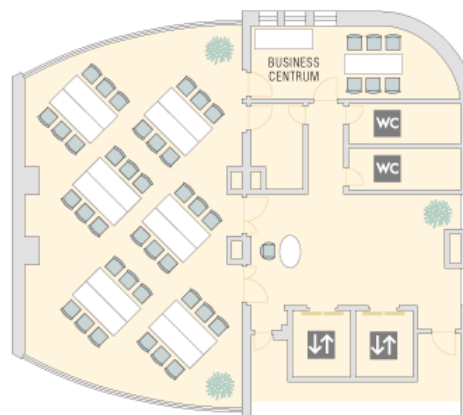

MEETING ROOMS

CAPACITY DIMENSIONS LAYOUT

	U-shape Style	Boardroom Style	Classroom Style	Theatre Style	Banquet Style	Area Sq m	Room Dimensions Sq m	Ceiling Height m	Door Dimensions m	Floor
										
Conference room	50	50	50	90	100	112,00	14 x 8	2,9	2,34 x 1,28	V.
Meeting room I.	–	8	–	–	–	18,50	6,7 x 2,6	3	1,97 x 0,8	V.
Meeting room II.	15	20	14	20	20	33,40	7,2 x 4,6	2,9	2,34 x 1,28	GRND

CONFERENCE ROOM -LAYOUT

ŠKOLNÍ USPOŘÁDÁNÍ

SCHOOL LAYOUT / SCHULANORDNUNG

Maximálně 60 míst / Maximally 60 Places / Maximum 60 Plätze

DIVADELNÍ USPOŘÁDÁNÍ

THEATRE LAYOUT / THEATERANORDNUNG

Maximálně 90 míst / Maximally 90 Places / Maximum 90 Plätze

„ŽENEVA“

“GENEVA” / “GENF”

Maximálně 30 míst / Maximally 30 Places / Maximum 30 Plätze

RESTAURAČNÍ USPOŘÁDÁNÍ

RESTAURANT LAYOUT / RESTAURANTSANORDNUNG

Maximálně 36 míst / Maximally 36 Places / Maximum 36 Plätze